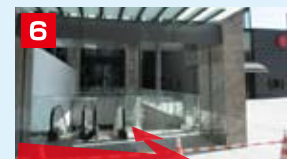

ベルサール東京日本橋 (住友不動産東京日本橋タワー) ACCESS MAP

東京駅 八重洲口 日本橋口 (新幹線・JR線・丸ノ内線) ルート

※地図内の矢印は写真の方向を示しています

八重洲口ルート

1 八重洲口を出て左へ、呉服橋交差点を目指します。

2 呉服橋交差点までしばらく、直進します。

3 呉服橋交差点を右折。日本橋方面へ向います。

4 「ベルサール八重洲」を通過し、日本橋交差点を目指します。

5 日本橋交差点を渡り、右折。

6 交差点から20mほど進んだ左側のエスカレータを降り、会場へお越しください。

日本橋口ルート

1 日本橋口を出てロータリーを回り込み、正面の大きな通り(永代通り)に出ます。

2 永代通りを右へ、日本橋を目指します。

3 呉服橋交差点を直進。日本橋方面へ向います。