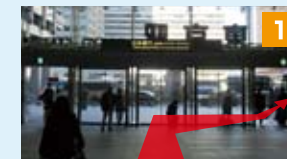

ベルサール東京日本橋 (住友不動産東京日本橋タワー) ACCESS MAP

東京駅 八重洲口 日本橋口 (新幹線・JR線・丸ノ内線) ルート

※地図内の矢印は写真の方向を示しています

八重洲口ルート

1 八重洲口を出て左へ、呉服橋交差点を目指します。

2 呉服橋交差点までしばらく、直進します。

3 呉服橋交差点を右折。日本橋方面へ向います。

4 「ベルサール八重洲」を通過し、日本橋交差点を目指します。

5 日本橋交差点を渡り、右折。

6 交差点から20mほど進んだ左側のエスカレータを降り、会場へお越しください。

日本橋口ルート

1 日本橋口を出てロータリーを回り込み、正面の大きな通り(永代通り)に出ます。

2 永代通りを右へ、日本橋を目指します。

3 呉服橋交差点を直進。日本橋方面へ向います。